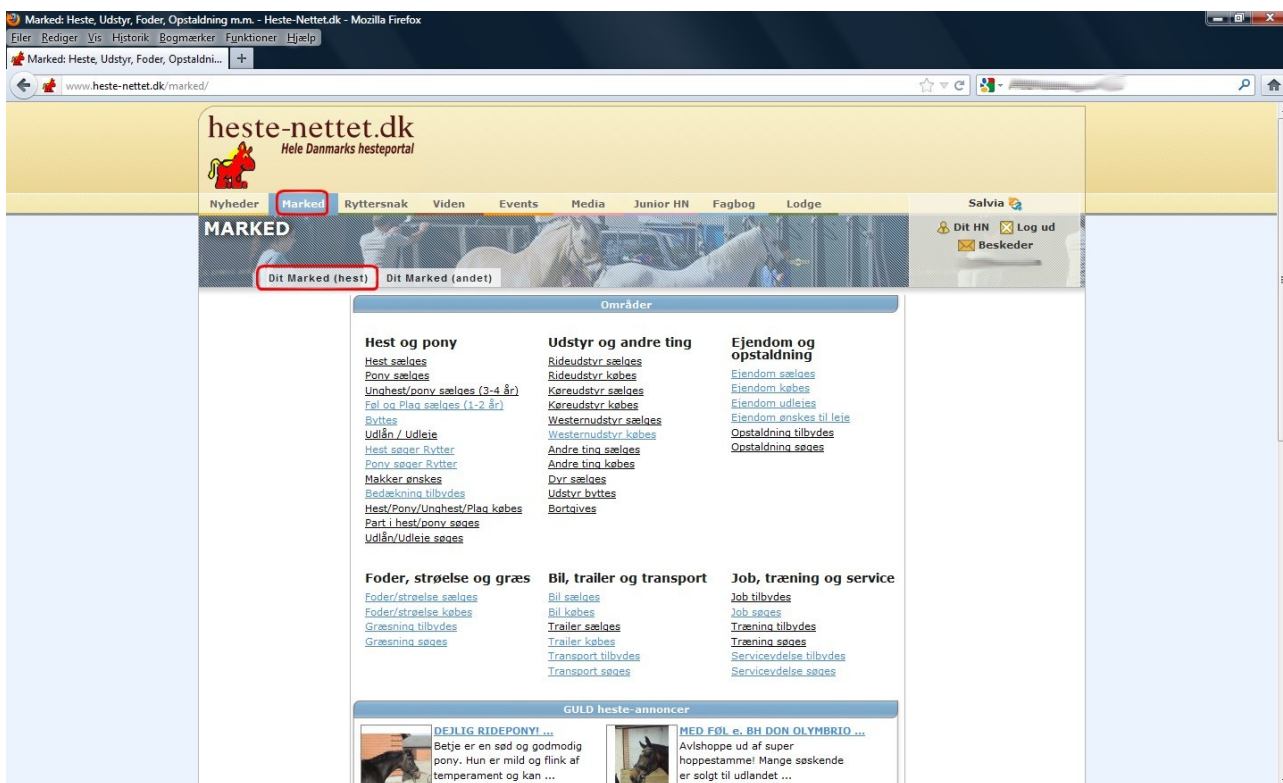

Trin-for-trin til oprettelse af en Ønskeprofil. I dette tilfælde *Part i hest/pony søges*, men processen er den samme, uanset hvilke af ønskeprofil-kategorierne man ønsker at få sin annonce i.

1. Klik ind på Marked. Vælg ”Dit marked (hest).

Vælg derefter Søg hest:

ELLER gå til den kategori, du ønsker at oprette en annonce i:

Part i hest/pony søges - Marked - Heste-Nettet.dk - Mozilla Firefox

www.heste-nettet.dk/markedsplassen/hest/match_do_part.php